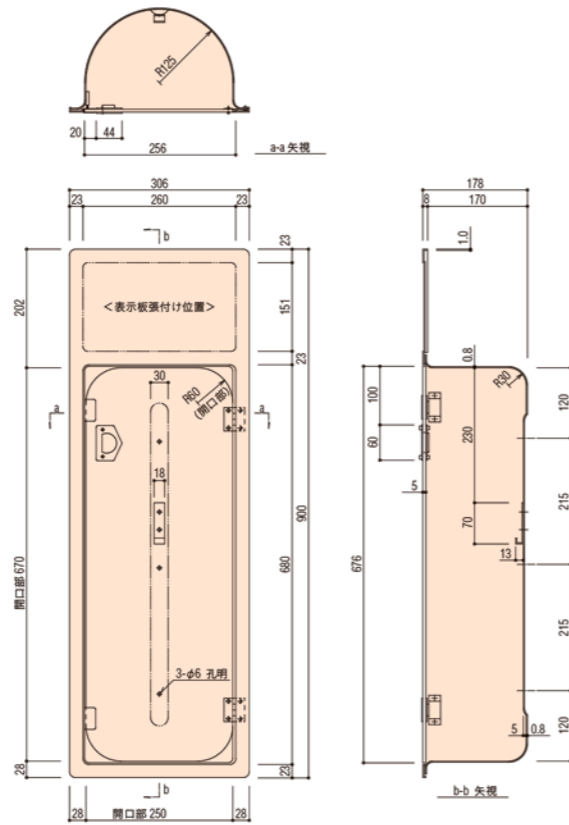

●本製品は予告なく変更することがあります

2018.03 改訂版

ORIRO

消火器埋込BOX

ORIROの消火器埋込BOXは、設置する場所やその設置方法に応じて、「全埋込」「半埋込」2種類のタイプを取りそろえています。

- 全埋込はシンプルな壁面を創出します。
- 半埋込は壁の厚みなどの条件をクリアし、通路やフロア空間をレイアウトします。
- マンション・オフィス・店舗等の設置場所に合わせて、お選びください。

OB.1

- ドアタイプ (アクリル) 無色透明 (マグネット付)
- 本体枠 SSPDX-SD (t0.8)
カチオン電着塗装仕上げ (特色指定)
- 化粧枠 SUS 304 (t1.0) ヘアライン仕上げ
- 使用説明イラスト・文字表示板付
- W.306 × H.900 × D.178
- ※躯体開口寸法
W.280 × H.710 × D.190^{±0.5} (仕上り面含)

OB.1 寸法図

OB.2

- ドアタイプ (アクリル) 無色透明 (マグネット付)
- 本体枠 SSPDX-SD (t0.8)
カチオン電着塗装仕上げ (特色指定)
- 化粧枠 SUS 304 (t1.0) ヘアライン仕上げ
- 表示板セット
- W.306 × H.726 × D.178
- ※躯体開口寸法
W.280 × H.710 × D.190^{±0.5} (仕上り面含)

OB.2 寸法図

半埋込BOX

- オープンタイプ
- 本体 (SS41) カチオン
カチオン電着塗装仕上げ
- 標準色クリーム色塗装 (特色指定)
- W.294 × H.637 × D.132
- ※躯体開口寸法
W.285 × H.625 × D.110^{±0.5}