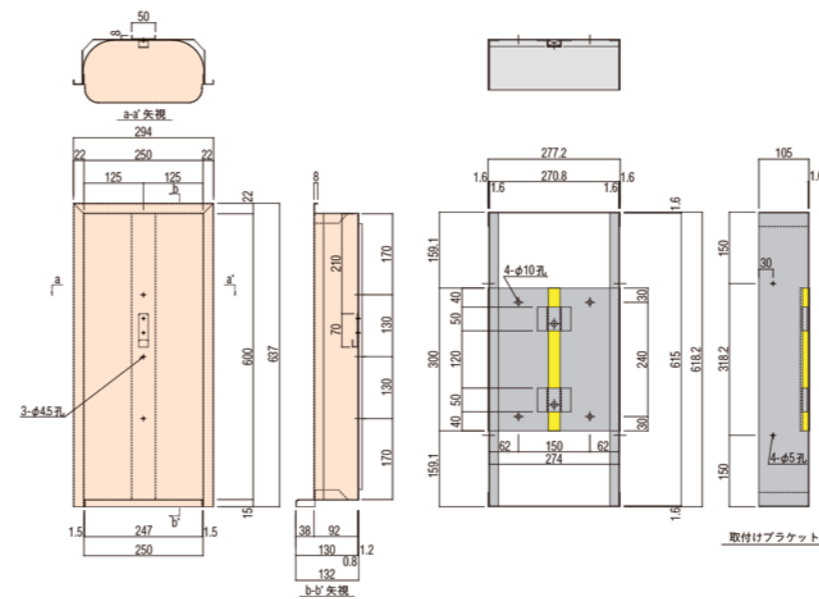

半埋込ボックス寸法図