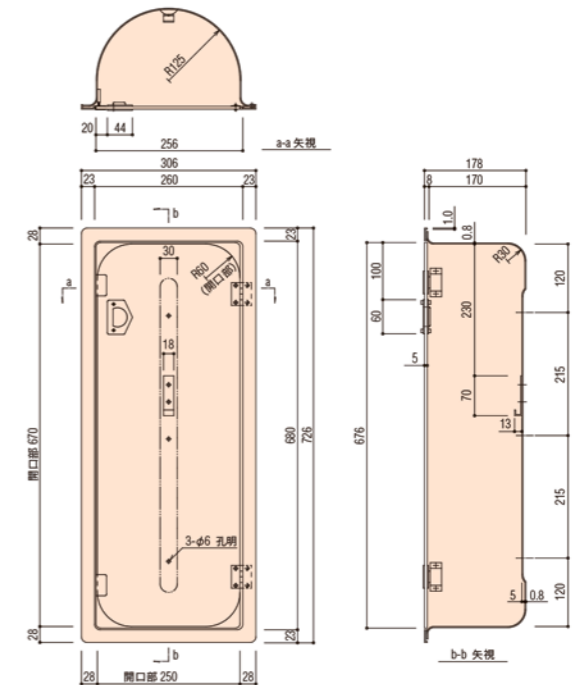

●本製品は予告なく変更することがあります

2018.03 改訂版

ORIRO

消火器埋込BOX

ORIROの消火器埋込BOXは、設置する場所やその設置方法に応じて、「全埋込」「半埋込」2種類のタイプを取りそろえています。

- 全埋込はシンプルな壁面を創出します。
- 半埋込は壁の厚みなどの条件をクリアし、通路やフロア空間をレイアウトします。
- マンション・オフィス・店舗等の設置場所に合わせて、お選びください。

OB.1

- ドアタイプ (アクリル) 無色透明 (マグネット付)
- 本体枠 SSPDX-SD (t0.8)
カチオン電着塗装仕上げ (特色指定)
- 化粧枠 SUS 304 (t1.0) ヘアライン仕上げ
- 使用説明イラスト・文字表示板付
- W.306 × H.900 × D.178
- ※躯体開口寸法
W.280 × H.710 × D.190^{±0.5} (仕上り面含)

OB.1 寸法図

OB.2

- ドアタイプ (アクリル) 無色透明 (マグネット付)
- 本体枠 SSPDX-SD (t0.8)
カチオン電着塗装仕上げ (特色指定)
- 化粧枠 SUS 304 (t1.0) ヘアライン仕上げ
- 表示板セット
- W.306 × H.726 × D.178
- ※躯体開口寸法
W.280 × H.710 × D.190^{±0.5} (仕上り面含)

OB.2 寸法図

半埋込BOX

- オープンタイプ
- 本体 (SS41) カチオン
カチオン電着塗装仕上げ
- 標準色クリーム色塗装 (特色指定)
- W.294 × H.637 × D.132
- ※躯体開口寸法
W.285 × H.625 × D.110^{±0.5}