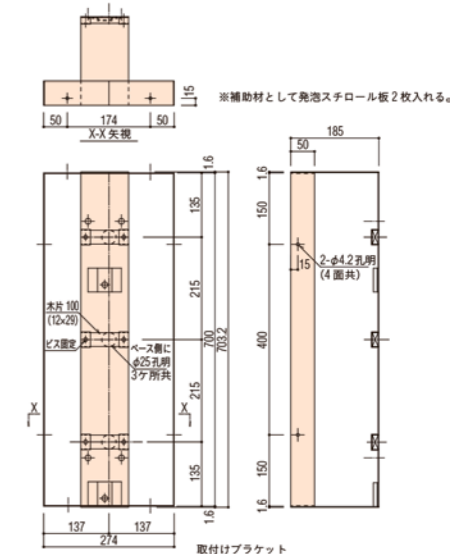

OB.1

- ドアタイプ (アクリル) 無色透明 (マグネット付)
- 本体枠 SSPDX-SD (t0.8)
カチオン電着塗装仕上げ (特色指定)
- 化粧枠 SUS 304 (t1.0) ヘアライン仕上げ
- 使用説明イラスト・文字表示板付
- W.306 × H.900 × D.178
- ※躯体開口寸法
W.280 × H.710 × D.190^{±0.5} (仕上り面含)

OB.1 寸法図

OB.2

- ドアタイプ (アクリル) 無色透明 (マグネット付)
- 本体枠 SSPDX-SD (t0.8)
カチオン電着塗装仕上げ (特色指定)
- 化粧枠 SUS 304 (t1.0) ヘアライン仕上げ
- 表示板セット
- W.306 × H.726 × D.178
- ※躯体開口寸法
W.280 × H.710 × D.190^{±0.5} (仕上り面含)

OB.2 寸法図

半埋込BOX

- オープンタイプ
- 本体 (SS41) カチオン
カチオン電着塗装仕上げ
- 標準色クリーム色塗装 (特色指定)
- W.294 × H.637 × D.132
- ※躯体開口寸法
W.285 × H.625 × D.110^{±0.5}

半埋込ボックス寸法図

取付ブラケット (OB.1 / OB.2 共通)

※補助材として発泡スチロール板2枚入れる。