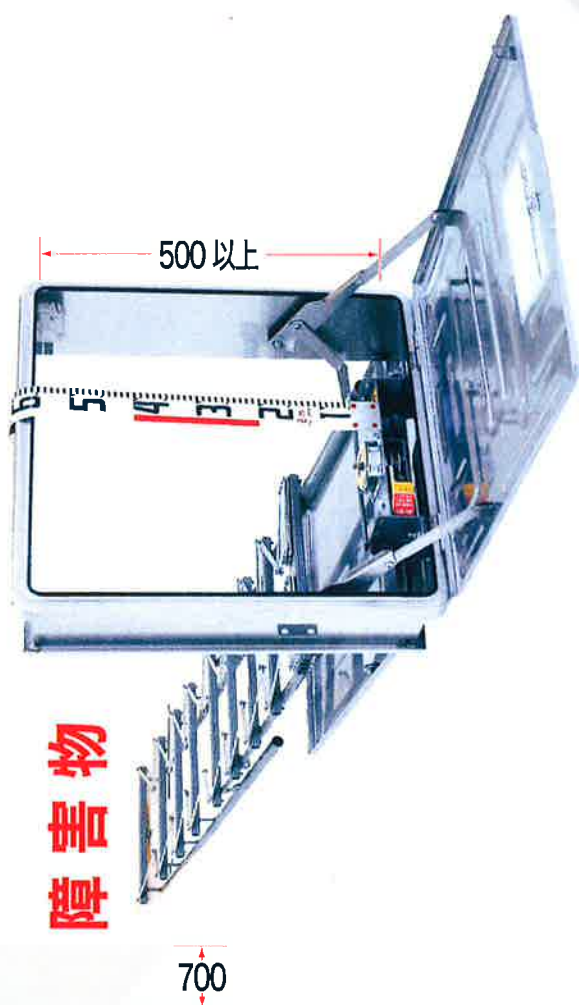

避難ハッチスライド式はしごの特徴

- 1) 緊急時、降下地点に万が一障害物が入り込んでも
避難上有効な**直径500mm以上の円**が内接する大きさを確保できる。
- 2) はしごの**よじれ**及び**揺れの少ない**半固定タイプ。
- 3) 避難ハッチの厚みが階高に関係なく**H=200mm**ではしごが収納できる。
- 4) チャイルドロック(安全装置)は上蓋を閉めると**同時にロック**がかかります。
- 5) **狭いベランダ**でも効果抜群。

スライド式の利点

- スライド式は
降下口が500mm以上と広く、
スムーズな避難が**可能**です。
(スライド式は障害物があっても避難
上有効な直径500mm以上の円が内接
する大きさの降下口を有しています。)

「避難ハッチの降下地点に物を置かないこと！」