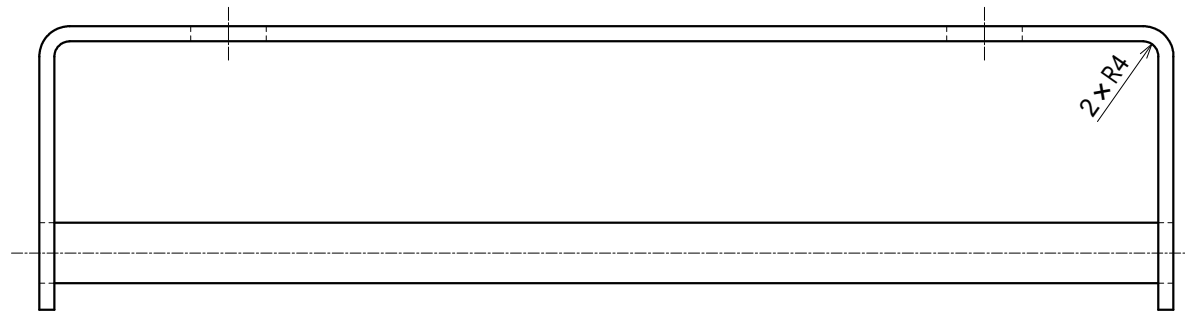

- ・はしご取付金具が新しくなりました
- ・必ず、はしご展張方向に合わせて、設置してください

工事名	設計	製図	検図	担当	承認	図番
		清水	島田			E001694
図名	縮尺					ORIRO
	1:2 (A3)		2023/9/20			