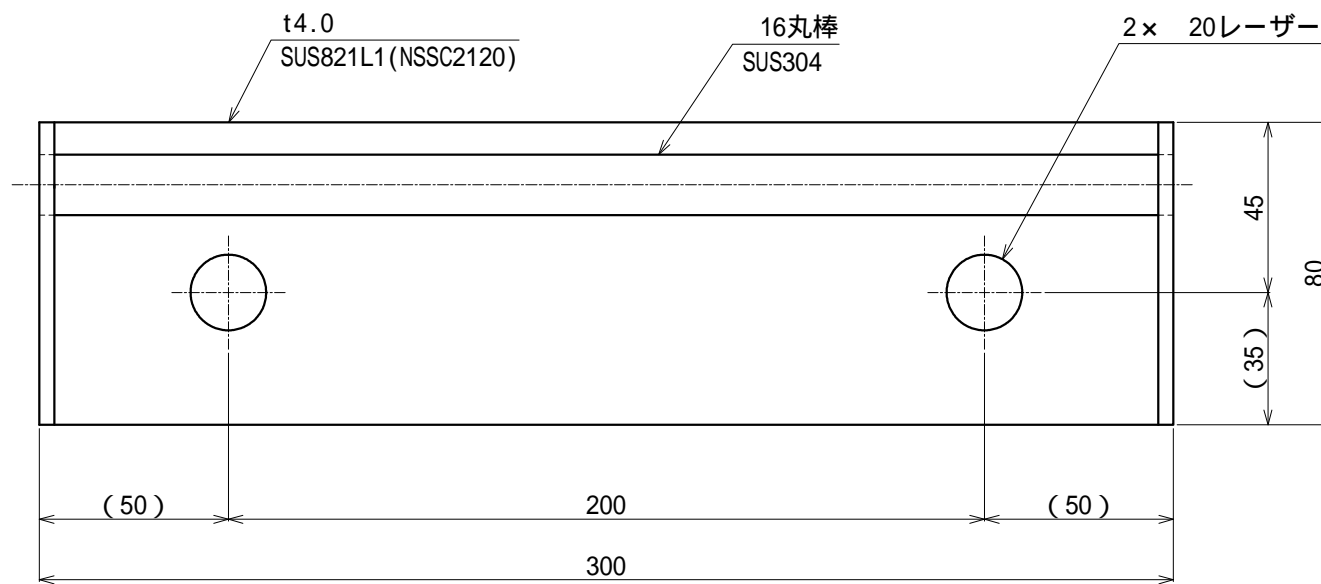

- ・はしご取付金具が新しくなりました
- ・必ず、はしご展張方向に合わせて、設置してください

工事名	設計	製図	検図	担当	承認	図番
		清水	島田			E001694
図名	縮尺					ORIRO
	1:2 (A3)		2023/9/20			