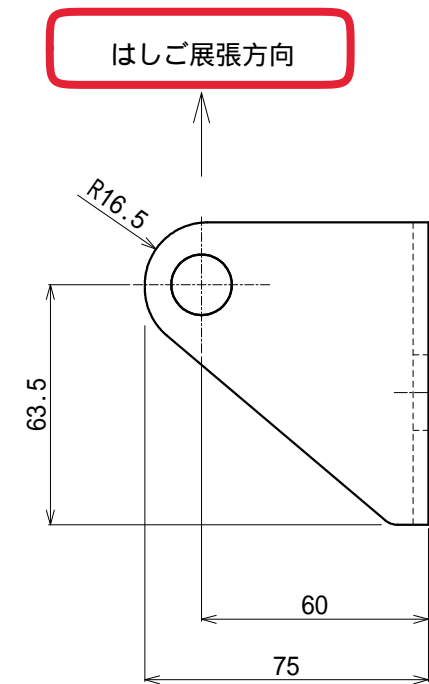

- ・はしご取付金具が新しくなりました
- ・必ず、はしご展張方向に合わせて、設置してください

工事名	設計	製図	検図	担当	承認	図番
		清水	島田			E001694
図名	縮尺					ORIRO
	1:2 (A3)		2023/9/20			