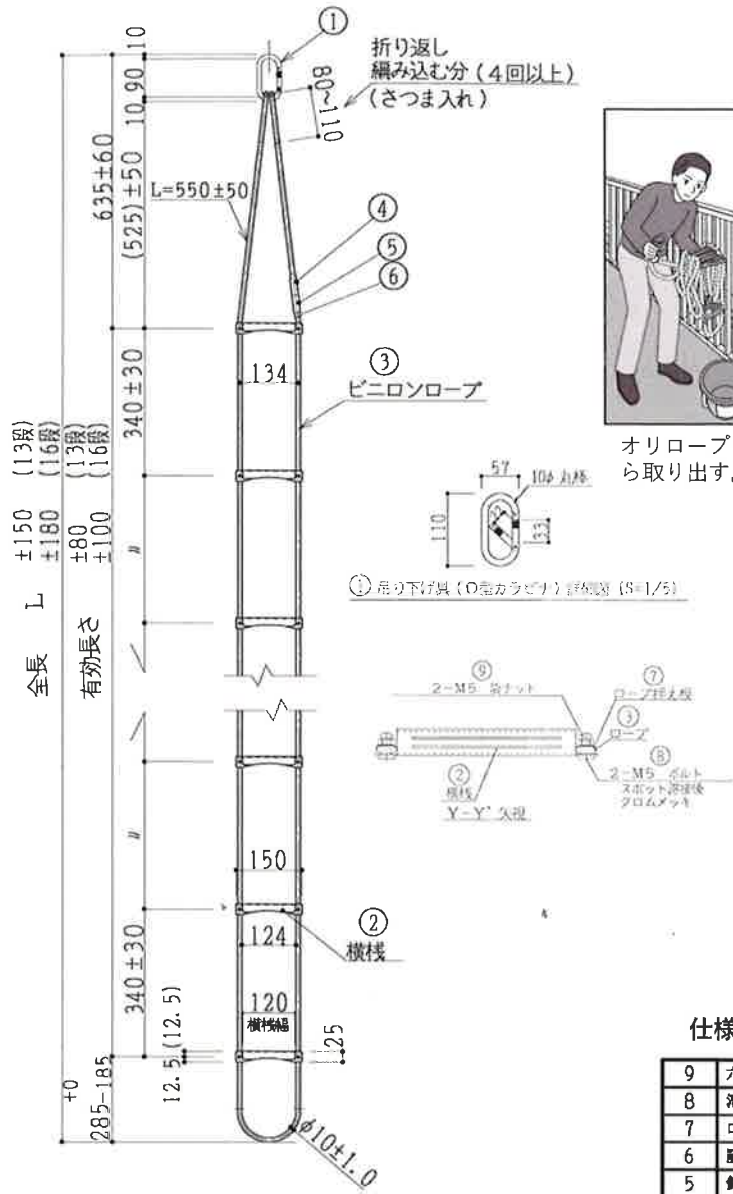

商品名	有効長mm	全長mm	自重kg	横棧数	収納箱
オリロープ13段	4,080	5,000	2.0±0.20	13段	材質：ポリプロピレン 色：ライトグレー
オリロープ16段	5,100	6,000	2.4±0.24	16段	

避難ロープ装置

ORIRO オリロープ

★ 特 長 ★

- ①全長5m(13段)・6m(16段)
- ②軽くて扱いやすい
- ③取付が簡単
- ④横棧にすべり止め
- ⑤コンパクトに収納
- ⑥収納箱が水バケツになります(初期消火用)

水バケツとして使用出来ます。

オリロー取扱説明

仕様

9	六角袋ナット	JIS B 1183	M5 亜鉛メッキ 3個クロメート
8	溶接ボルト	JIS B 1195	M5X14 クロムメッキ
7	ロープ押え板	JIS G 3131 SPHC	t2.0 亜鉛メッキ 3個クロメート
6	扉裏・鏡板貼付パイプ	プラスチック	22φx13.0x120φx1.5(L=85)
5	鏡板	ポリエステルフィルム	透付シール
4	扉面証票	テトロンラミネートフィルム	透付シール
3	ロープ	ビニロン	10φ
2	横棧	JIS G 3131 SPHC	t1.6 クロムメッキ
1	吊り下げ具(カラビナ)	JIS G 4051 B10C	10φ 亜鉛メッキ(本体のみ=BUS304)