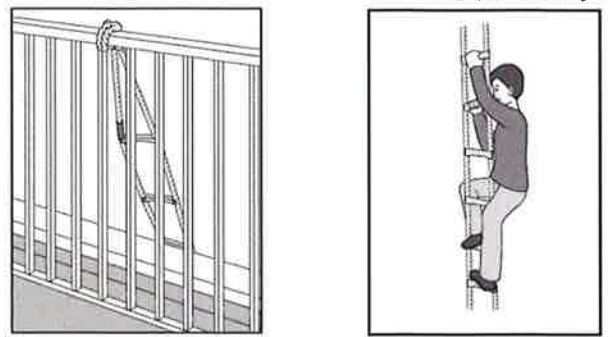

商品名	有効長mm	全長mm	自重kg	横棧数	収納箱
オリロープ13段	4,080	5,000	2.0±0.20	13段	材質：ポリプロピレン 色：ライトグレー
オリロープ16段	5,100	6,000	2.4±0.24	16段	

避難ロープ装置

ORIRO オリロープ

★ 特 長 ★

- ①全長5m(13段)・6m(16段)
- ②軽くて扱いやすい
- ③取付が簡単
- ④横棧にすべり止め
- ⑤コンパクトに収納
- ⑥収納箱が水バケツになります(初期消火用)

水バケツとして使用出来ます。

オリロー取扱説明

仕様

9	六角袋ナット	JIS B 1183	M5 亜鉛メッキ 3個クロメート
8	溶接ボルト	JIS B 1195	M5X14 クロムメッキ
7	ロープ押え板	JIS G 3131 SPHC	t2.0 亜鉛メッキ 3個クロメート
6	扉裏・鏡板貼付パイプ	プラスチック	22φx13.0x120φx1.5(L=85)
5	鏡板	ポリエステルフィルム	透付シール
4	扉面証票	テトロンラミネートフィルム	透付シール
3	ロープ	ビニロン	10φ
2	横棧	JIS G 3131 SPHC	t1.6 クロムメッキ
1	吊り下げ具(カラビナ)	JIS G 4051 B10C	10φ 亜鉛メッキ(本体のみ=BUS304)