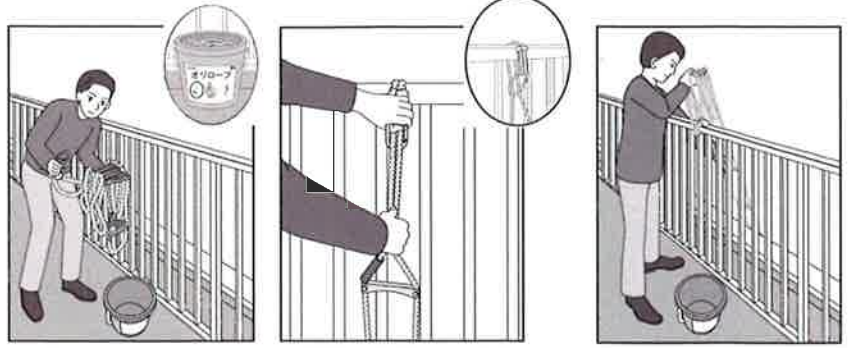

商品名	有効長mm	全長mm	自重kg	横棧数	収納箱
オリロープ13段	4,080	5,000	2.0±0.20	13段	材質：ポリプロピレン 色：ライトグレー
オリロープ16段	5,100	6,000	2.4±0.24	16段	

避難ロープ装置

ORIRO オリロープ

★ 特 長 ★

- ①全長5m(13段)・6m(16段)
- ②軽くて扱いやすい
- ③取付が簡単
- ④横棧にすべり止め
- ⑤コンパクトに収納
- ⑥収納箱が水バケツになります(初期消火用)

水バケツとして使用出来ます。

オリロー取扱説明

仕様

9	六角袋ナット	JIS B 1183	M5 亜鉛メッキ 3個クロメート
8	溶接ボルト	JIS B 1195	M5X14 クロムメッキ
7	ロープ押え板	JIS G 3131 SPHC	t2.0 亜鉛メッキ 3個クロメート
6	扉裏・鏡板貼付パイプ	プラスチック	22φx13.0x120φx1.5(L=85)
5	鏡板	ポリエステルフィルム	透付シール
4	扉面証票	テトロンラミネートフィルム	透付シール
3	ロープ	ビニロン	10φ
2	横棧	JIS G 3131 SPHC	t1.6 クロムメッキ
1	吊り下げ具(カラビナ)	JIS G 4051 B10C	10φ 亜鉛メッキ(本体のみ=BUS304)