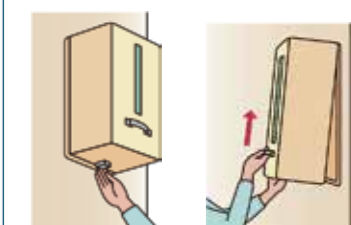

ORIRO 緩降機

正しい使用方法

下記の手順で正しい操作を行ってください。

1. 緩降機の側面に付いているラッチ錠を外し上蓋を開けてください。

※屋外の緩降機屋外格納箱に収納されている場合は、そこから取り出し上記の操作を行ってください。

1. フックを持ち、調速器とリールを合わせて取り出してください。

1. 取付金具に調速器を取付ける。安全環(止め金具)の付いている部分に指を掛け内側に曲げ口を開け、取付金具アーム先端の吊環に掛けてください。指を離すと内蔵されているスプリングの力で元に戻ります。安全環を右に回して、締めてください。

注意 吊環に掛ける時、指を挟まないようご注意ください。

危険 安全環を確実に締めた事を確認してください。(締めないで使用すると危険です)

1. ロープの巻いてあるリールを投下します。

注意 地上に人がいない事を確認して投下してください。

各部の名称

1. 着用具を頭からかぶり、右図のように胴部に装着してください。

危険 誤って長いロープ側の着用具を装着すると墜落する危険があります。

1. 地上に投下しているロープと、装着した着用具側のロープを2本同時にしっかりと手で握った状態で外に出てください。

D型(床付用) 使用方法

●緩降機屋外用格納箱の両側面のラッチ錠を開放してカバーを取り外します。各種、屋外用格納箱は同じ操作方法で取り外します。

●カバーを取り外します。

●吊環を持ってアームを外に倒すように引上げます。

●両手で取手を持ち、ストッパーが作動するまで支柱を引上げます。

●調速器のフックを吊環に掛け、安全環を確実に締めて確認します。

●ロープの巻いてあるリールを外に投下します。

●着用具を胴部に着用し、ベルトを両手で持ち身体を後ろに倒すと、ベルトが締まります。

●2本のロープを持って外へ出て、身体を壁面に向けてロープを離して降下します。

●着地したら、上で待っている人のために素早く着用具を外し、安全な場所へ避難してください。

各種取付金具使用方法

- ●取付金具が設置されている場所と機種を確認してください。
- ●各機種とも絵図の説明後は、「D型」使用例「5～10」の操作手順で行なってください。

B型

●BOXのラッチ錠を外しカバーを開けます。

●アームの先端を持ちストッパーが作動するまで持ち上げます。

●アームの先端を外に向けて、ストッパーが作動するまで回転します。以後は「D型」の操作手順で行なってください。

B型(ケンドン式)

●持ち上げるように手前に引き上げてカバーを外します。以後は「B型」と「D型」の操作手順で行なってください。

C型

●アームの先端を外に向けて、ストッパーが作動するまで回転します。以後は「D型」の操作手順で行なってください。

屋外(固定式)

●調速器のフックを吊環に掛け安全環を確実に締めて確認します。以後は「D型」の操作手順で行なってください。

屋外(回転式)

●アームの先端を外に向けて、ストッパーが作動するまで回転します。以後は「D型」の操作手順で行なってください。

LE型

●調速器のフックを吊環に掛け、安全環を確実に締めて確認します。以後は「D型」の操作手順で行なってください。

D1型(一動作式)

●取手を持ち、ストッパーが作動するまで持ち上げます。連動してアームと調速器が外に出ます。

●以後は、「D型」の操作手順で行なって下さい。

DSR型

●操作は「D1型」と同じで、取手を持ち、ストッパーが作動するまで持ち上げます。

●調速器を吊環に掛け、安全環を確実に締めて確認します。

●アームの先端を外に向けて押し出します。以後は「D型」の操作手順で行ってください。

DA型

●屋外のBOX両側面のラッチ錠を開放してカバーを取り外します。