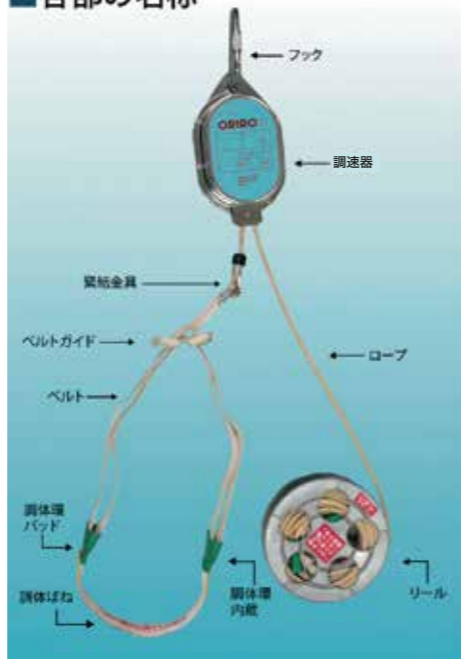

ORIRO 緩降機

正しい使用方法

下記の手順で正しい操作を行ってください。

- 緩降機の側面に付いているラッチ錠を外し上蓋を開けてください。

※屋外の緩降機屋外格納箱に収納されている場合は、そこから取り出し上記の操作を行ってください。

- フックを持ち、調速器とリールを合わせて取り出してください。

- 取付金具に調速器を取付ける。安全環(止め金具)の付いている部分に指を掛け内側に曲げ口を開け、取付金具アーム先端の吊環に掛けてください。指を離すと内蔵されているスプリングの力で元に戻ります。安全環を右に回して、締めてください。

注意 吊環に掛ける時、指を挟まないようご注意ください。

危険 安全環を確実に締めた事を確認してください。(締めないで使用すると危険です)

- ロープの巻いてあるリールを投下します。

注意 地上に人がいない事を確認して投下してください。

各部の名称

- 着用具を頭からかぶり、右図のように胴部に装着してください。

危険 誤って長いロープ側の着用具を装着すると墜落する危険があります。

- 地上に投下しているロープと、装着した着用具側のロープを2本同時にしっかりと手で握った状態で外に出てください。

D型(床付用) 使用方法

●緩降機屋外用格納箱の両側面のラッチ錠を開放してカバーを取り外します。各種、屋外用格納箱は同じ操作方法で取り外します。

●カバーを取り外します。

●吊環を持ってアームを外に倒すように引上げます。

●両手で取手を持ち、ストッパーが作動するまで支柱を引上げます。

●調速器のフックを吊環に掛け、安全環を確実に締めて確認します。

●ロープの巻いてあるリールを外に投下します。

●着用具を胴部に着用し、ベルトを両手で持ち身体を後ろに倒すと、ベルトが締まります。

●2本のロープを持って外へ出て、身体を壁面に向けてロープを離して降下します。

●着地したら、上で待っている人のために素早く着用具を外し、安全な場所へ避難してください。

各種取付金具使用方法

- 取付金具が設置されている場所と機種を確認してください。
- 各機種とも絵図の説明後は、「D型」使用例「5～10」の操作手順で行なってください。

B型

●BOXのラッチ錠を外しカバーを開けます。

●アームの先端を持ちストッパーが作動するまで持ち上げます。