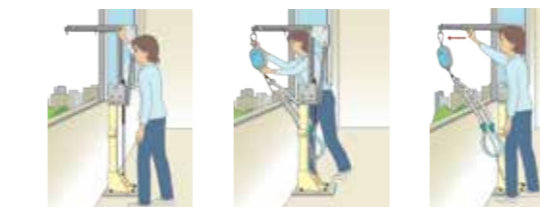

屋外(回転式)

●アームの先端を外に向けて、ストッパーが作動するまで回転します。以後は「D型」の操作手順で行なってください。

LE型

●調速器のフックを吊環に掛け、安全環を確実に締めて確認します。以後は「D型」の操作手順で行なってください。

D1型(一動作式)

●取手を持ち、ストッパーが作動するまで持ち上げます。連動してアームと調速器が外に出ます。

●以後は、「D型」の操作手順で行なって下さい。

DSR型