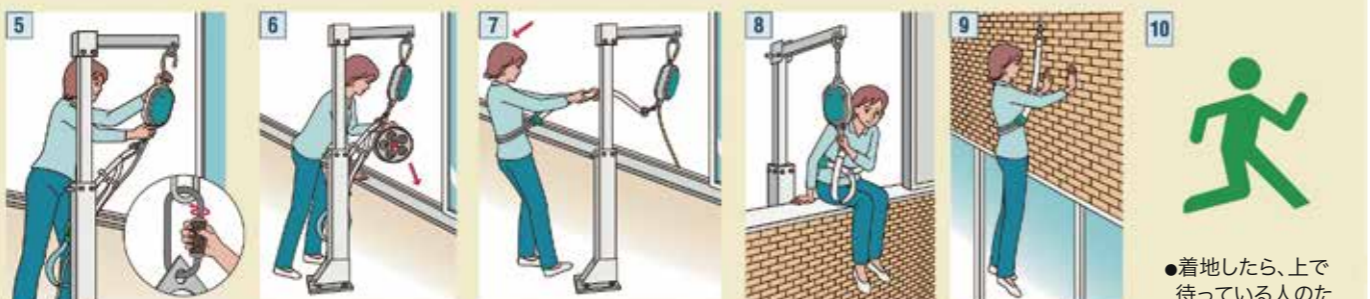

注意 吊環に掛ける時、指を挟まないようご注意ください。

危険 安全環を確実に締めた事を確認してください。(締めないで使用すると危険です)

- ロープの巻いてあるリールを投下します。

注意 地上に人がいない事を確認して投下してください。

各部の名称

- 着用具を頭からかぶり、右図のように胴部に装着してください。

危険 誤って長いロープ側の着用具を装着すると墜落する危険があります。

- 地上に投下しているロープと、装着した着用具側のロープを2本同時にしっかりと手で握った状態で外に出てください。

D型(床付用) 使用方法

●緩降機屋外用格納箱の両側面のラッチ錠を開放してカバーを取り外します。各種、屋外用格納箱は同じ操作方法で取り外します。

●カバーを取り外します。

●吊環を持ってアームを外に倒すように引上げます。

●両手で取手を持ち、ストッパーが作動するまで支柱を引上げます。

●調速器のフックを吊環に掛け、安全環を確実に締めて確認します。

●ロープの巻いてあるリールを外に投下します。

●着用具を胴部に着用し、ベルトを両手で持ち身体を後ろに倒すと、ベルトが締まります。

●2本のロープを持って外へ出て、身体を壁面に向けてロープを離して降下します。

●着地したら、上で待っている人のために素早く着用具を外し、安全な場所へ避難してください。

各種取付金具使用方法

- 取付金具が設置されている場所と機種を確認してください。
- 各機種とも絵図の説明後は、「D型」使用例「5～10」の操作手順で行なってください。

B型

●BOXのラッチ錠を外しカバーを開けます。

●アームの先端を持ちストッパーが作動するまで持ち上げます。