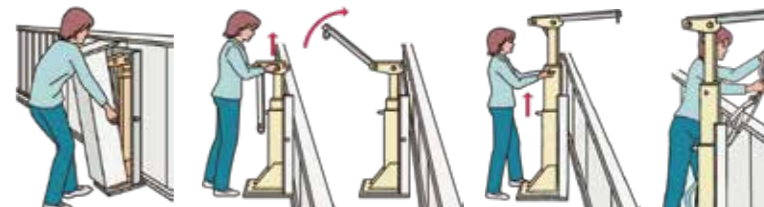

屋外(回転式)

●アームの先端を外に向けて、ストッパーが作動するまで回転します。以後は「D型」の操作手順で行なってください。

LE型

●調速器のフックを吊環に掛け、安全環を確実に締めて確認します。以後は「D型」の操作手順で行なってください。

D1型(一動作式)

●取手を持ち、ストッパーが作動するまで持ち上げます。連動してアームと調速器が外に出ます。

●以後は、「D型」の操作手順で行なって下さい。

DSR型

●操作は「D1型」と同じで、取手を持ち、ストッパーが作動するまで持ち上げます。

●調速器を吊環に掛け、安全環を確実に締めて確認します。

●アームの先端を外に向けて押し出します。以後は「D型」の操作手順で行ってください。

DA型

●屋外のBOX両側面のラッチ錠を開放してカバーを取り外します。

●一段目の支柱の取手を両手で持ち、ストッパーが作動するまで引き上げます。

●二段目の支柱の取手を両手で持ち、ストッパーが作動するまで引き上げます。