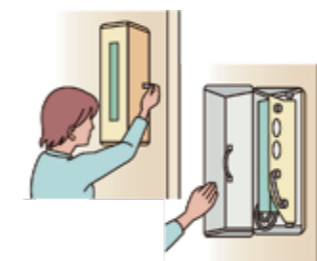

B型

●BOXのラッチ錠を外しカバーを開けます。