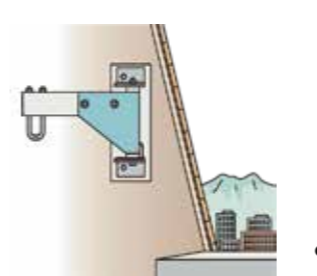

ORIRO 緩降機

正しい使用方法

下記の手順で正しい操作を行ってください。

1. 緩降機の側面に付いているラッチ錠を外し上蓋を開けてください。

※屋外の緩降機屋外格納箱に収納されている場合は、そこから取り出し上記の操作を行ってください。

1. フックを持ち、調速器とリールを合わせて取り出してください。

1. 取付金具に調速器を取付ける。安全環(止め金具)の付いている部分に指を掛け内側に曲げ口を開け、取付金具アーム先端の吊環に掛けてください。指を離すと内蔵されているスプリングの力で元に戻ります。安全環を右に回して、締めてください。

注意 吊環に掛ける時、指を挟まないようご注意ください。

危険 安全環を確実に締めた事を確認してください。(締めないで使用すると危険です)

1. ロープの巻いてあるリールを投下します。

注意 地上に人がいない事を確認して投下してください。

各部の名称

1. 着用具を頭からかぶり、右図のように胴部に装着してください。

危険 誤って長いロープ側の着用具を装着すると墜落する危険があります。

1. 地上に投下しているロープと、装着した着用具側のロープを2本同時にしっかりと手で握った状態で外に出てください。

D型(床付用) 使用方法

●緩降機屋外用格納箱の両側面のラッチ錠を開放してカバーを取り外します。各種、屋外用格納箱は同じ操作方法で取り外します。

●カバーを取り外します。

●吊環を持ってアームを外に倒すように引上げます。

●両手で取手を持ち、ストッパーが作動するまで支柱を引上げます。

●調速器のフックを吊環に掛け、安全環を確実に締めて確認します。

●ロープの巻いてあるリールを外に投下します。

●着用具を胴部に着用し、ベルトを両手で持ち身体を後ろに倒すと、ベルトが締まります。

●2本のロープを持って外へ出て、身体を壁面に向けてロープを離して降下します。

●着地したら、上で待っている人のために素早く着用具を外し、安全な場所へ避難してください。

各種取付金具使用方法

- ●取付金具が設置されている場所と機種を確認してください。
- ●各機種とも絵図の説明後は、「D型」使用例「5～10」の操作手順で行なってください。

B型

●BOXのラッチ錠を外しカバーを開けます。

●アームの先端を持ちストッパーが作動するまで持ち上げます。

●アームの先端を外に向けて、ストッパーが作動するまで回転します。以後は「D型」の操作手順で行なってください。

B型(ケンドン式)

●持ち上げるように手前に引き上げてカバーを外します。以後は「B型」と「D型」の操作手順で行なってください。

C型

●アームの先端を外に向けて、ストッパーが作動するまで回転します。以後は「D型」の操作手順で行なってください。

屋外(固定式)

●調速器のフックを吊環に掛け安全環を確実に締めて確認します。以後は「D型」の操作手順で行なってください。

屋外(回転式)

●アームの先端を外に向けて、ストッパーが作動するまで回転します。以後は「D型」の操作手順で行なってください。

LE型

●調速器のフックを吊環に掛け、安全環を確実に締めて確認します。以後は「D型」の操作手順で行なってください。

D1型(一動作式)

●取手を持ち、ストッパーが作動するまで持ち上げます。連動してアームと調速器が外に出ます。

●以後は、「D型」の操作手順で行なって下さい。

DSR型

●操作は「D1型」と同じで、取手を持ち、ストッパーが作動するまで持ち上げます。

●調速器を吊環に掛け、安全環を確実に締めて確認します。

●アームの先端を外に向けて押し出します。以後は「D型」の操作手順で行ってください。

DA型

●屋外のBOX両側面のラッチ錠を開放してカバーを取り外します。