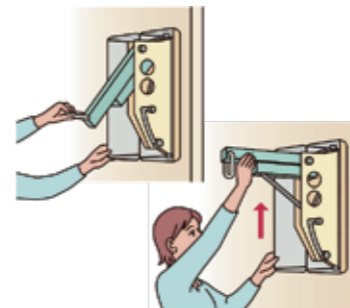

注意 吊環に掛ける時、指を挟まないようご注意ください。

危険 安全環を確実に締めた事を確認してください。(締めないで使用すると危険です)

- ロープの巻いてあるリールを投下します。

注意 地上に人がいない事を確認して投下してください。

各部の名称

- 着用具を頭からかぶり、右図のように胴部に装着してください。

危険 誤って長いロープ側の着用具を装着すると墜落する危険があります。

- 地上に投下しているロープと、装着した着用具側のロープを2本同時にしっかりと手で握った状態で外に出てください。

D型(床付用) 使用方法

●緩降機屋外用格納箱の両側面のラッチ錠を開放してカバーを取り外します。各種、屋外用格納箱は同じ操作方法で取り外します。

●カバーを取り外します。

●吊環を持ってアームを外に倒すように引上げます。

●両手で取手を持ち、ストッパーが作動するまで支柱を引上げます。

●調速器のフックを吊環に掛け、安全環を確実に締めて確認します。

●ロープの巻いてあるリールを外に投下します。

●着用具を胴部に着用し、ベルトを両手で持ち身体を後ろに倒すと、ベルトが締まります。

●2本のロープを持って外へ出て、身体を壁面に向けてロープを離して降下します。

●着地したら、上で待っている人のために素早く着用具を外し、安全な場所へ避難してください。

各種取付金具使用方法

- 取付金具が設置されている場所と機種を確認してください。
- 各機種とも絵図の説明後は、「D型」使用例「5～10」の操作手順で行なってください。

B型

●BOXのラッチ錠を外しカバーを開けます。

●アームの先端を持ちストッパーが作動するまで持ち上げます。